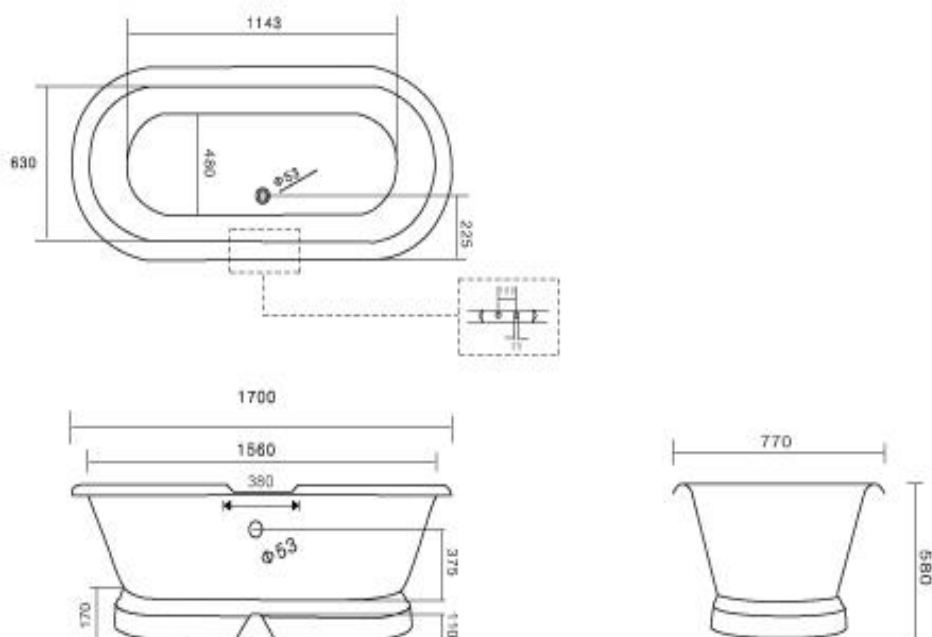

THE CHAUMONT

DIMENSIUNI

1700 × 770 × 580mm

MATERIAL

Fonta englezeasca

OPTIUNI

Doua gauri robinet/fara gauri

GREUTATE CADA

135 Kgs

GREUTATE PIEDESTAL

60 Kgs

CAPACITATE APA (SAMPANIE©)

200 Ltr