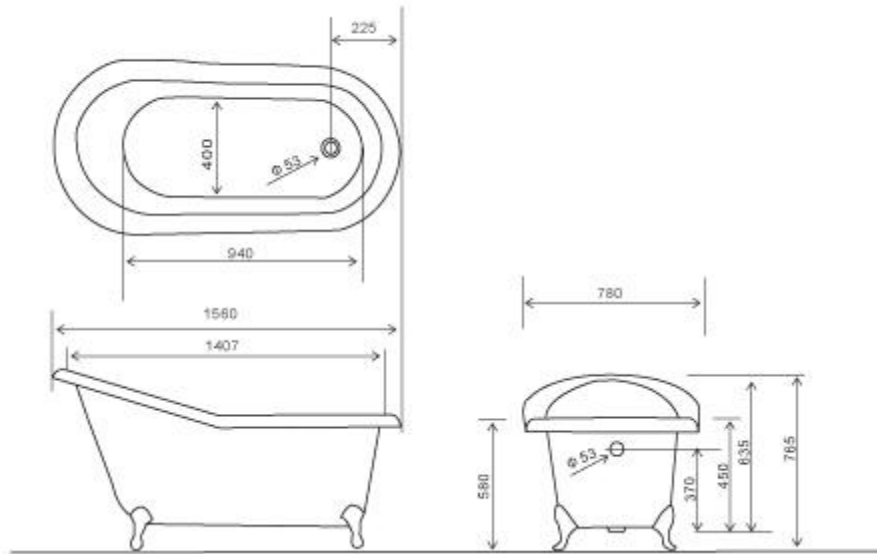

## The Bordeaux B-88 / B-88 (1700)

### Dimensiuni

1560 × 780 × 765/580mm

### Greutate

115 Kgs

### Capacitate apa (sampanie☺)

160 Ltr

**Cu picioare curbate- “old claw”**